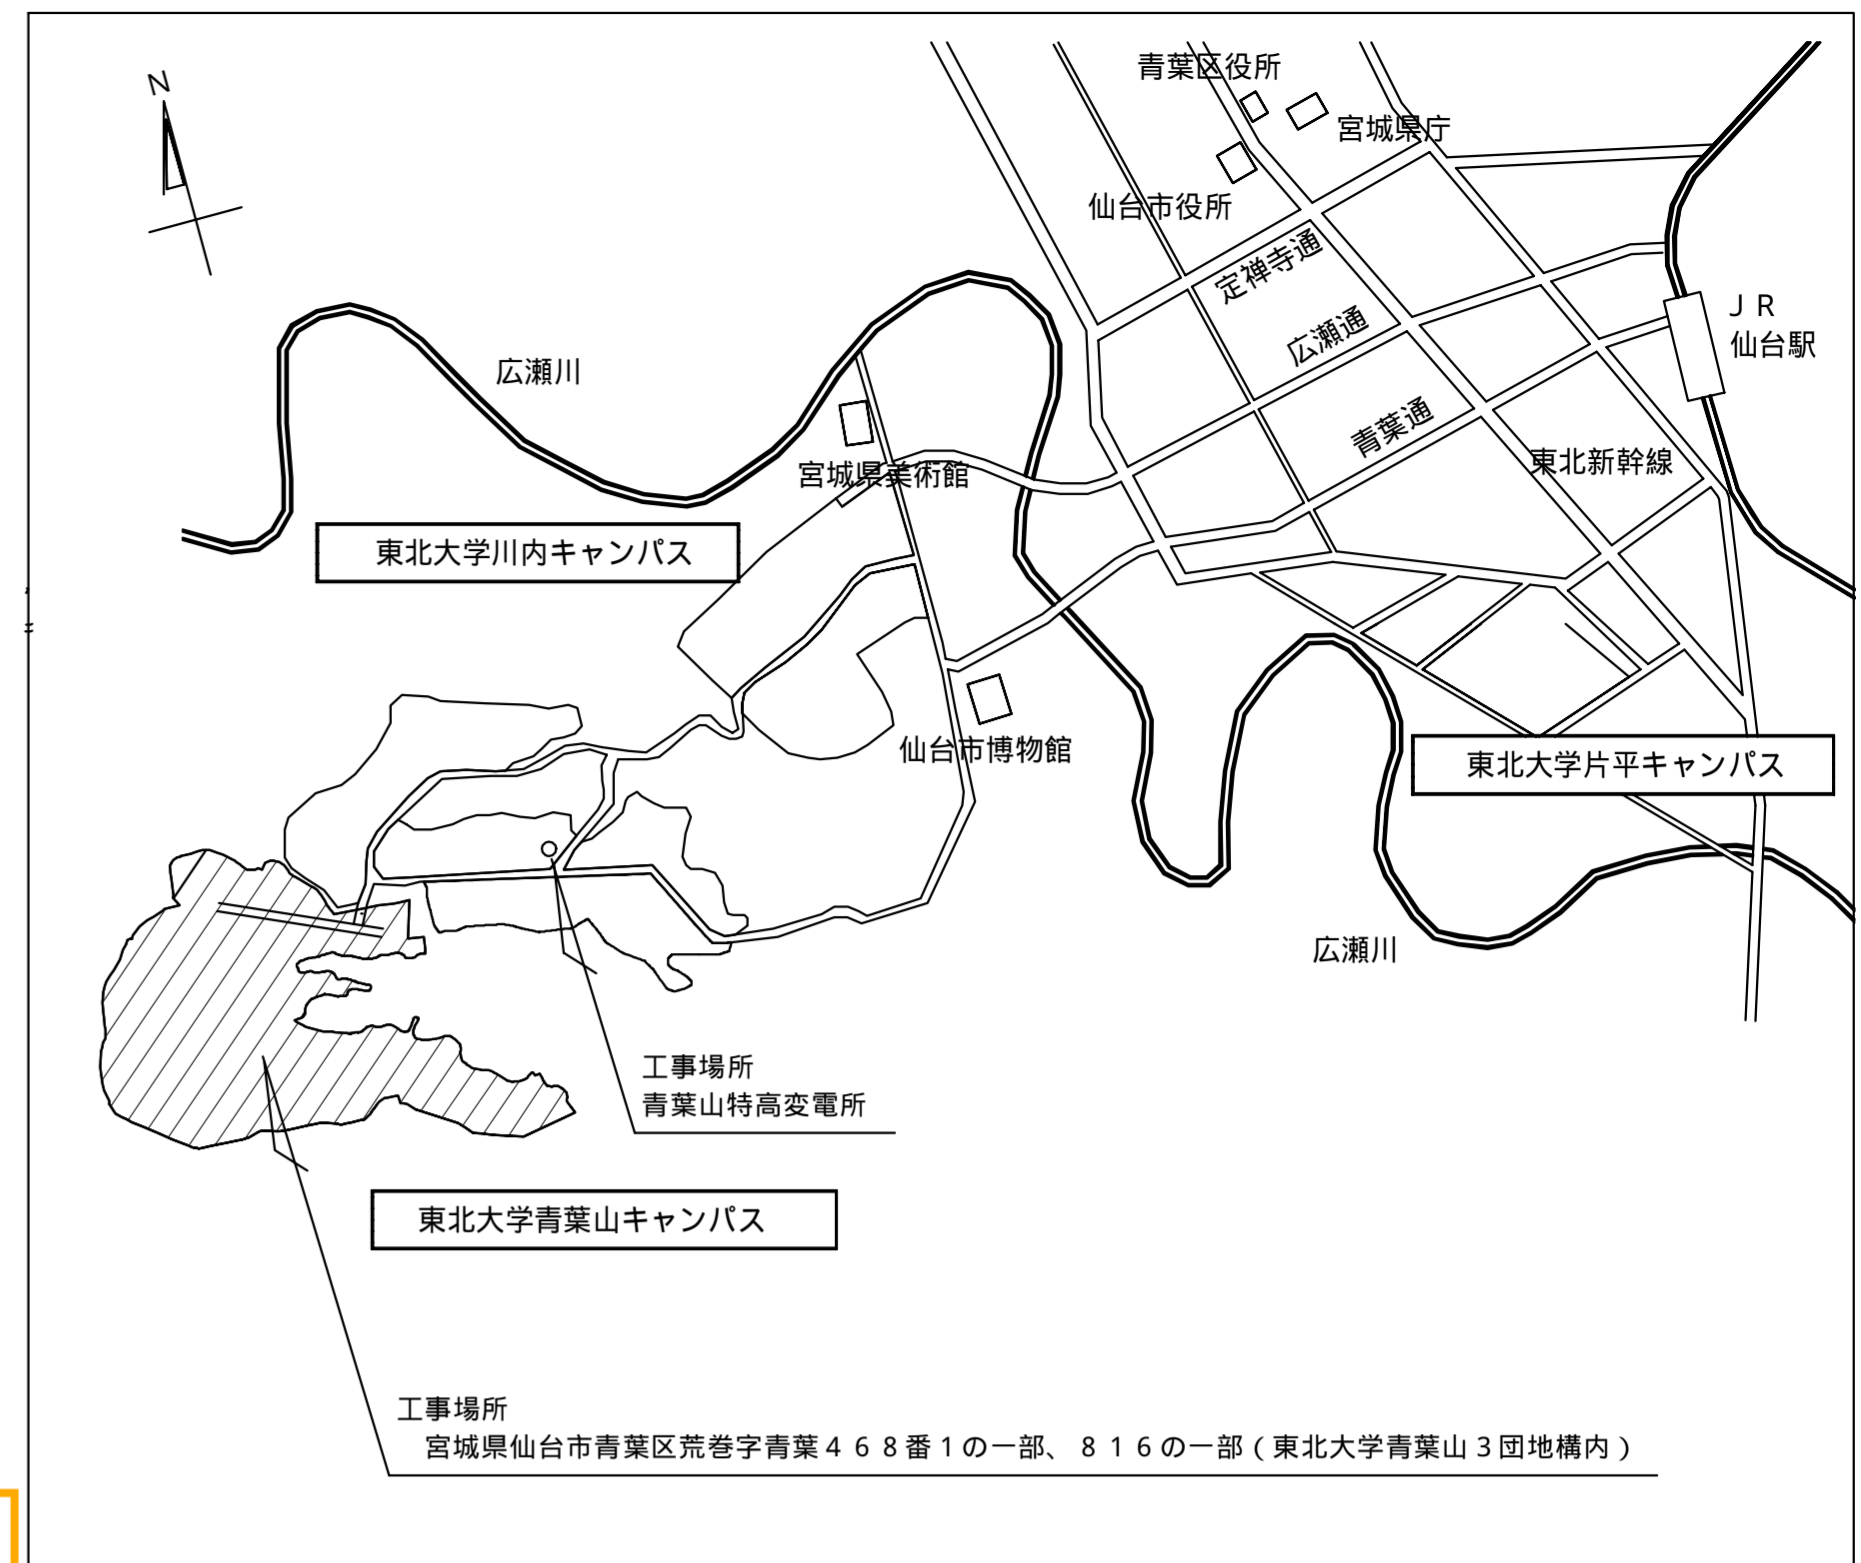

未来科学技術  
共同研究館  
レジリエント社会構築  
イノベーションセンター

レアメタル・  
グリーンイノベーション  
研究開発センター

植物実験フィールド

植物実験フィールド

9/1 ~ 10/31

~ 9/16

9/1 ~ 12/26

キャンパスモール  
(盆明け ~ 9月中旬)