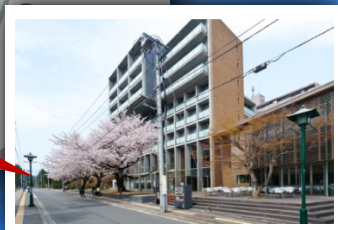

入場無料・予約不要・演奏中の入退場自由 お気軽にご参加ください♪

開催の様子をカメラ等で撮影し、その写真をホームページ等の広報用に使われる場合がありますのでご了承ください

連絡先 東北大学 総務企画部 広報課 社会連携推進室 Tel: 022-217-5132