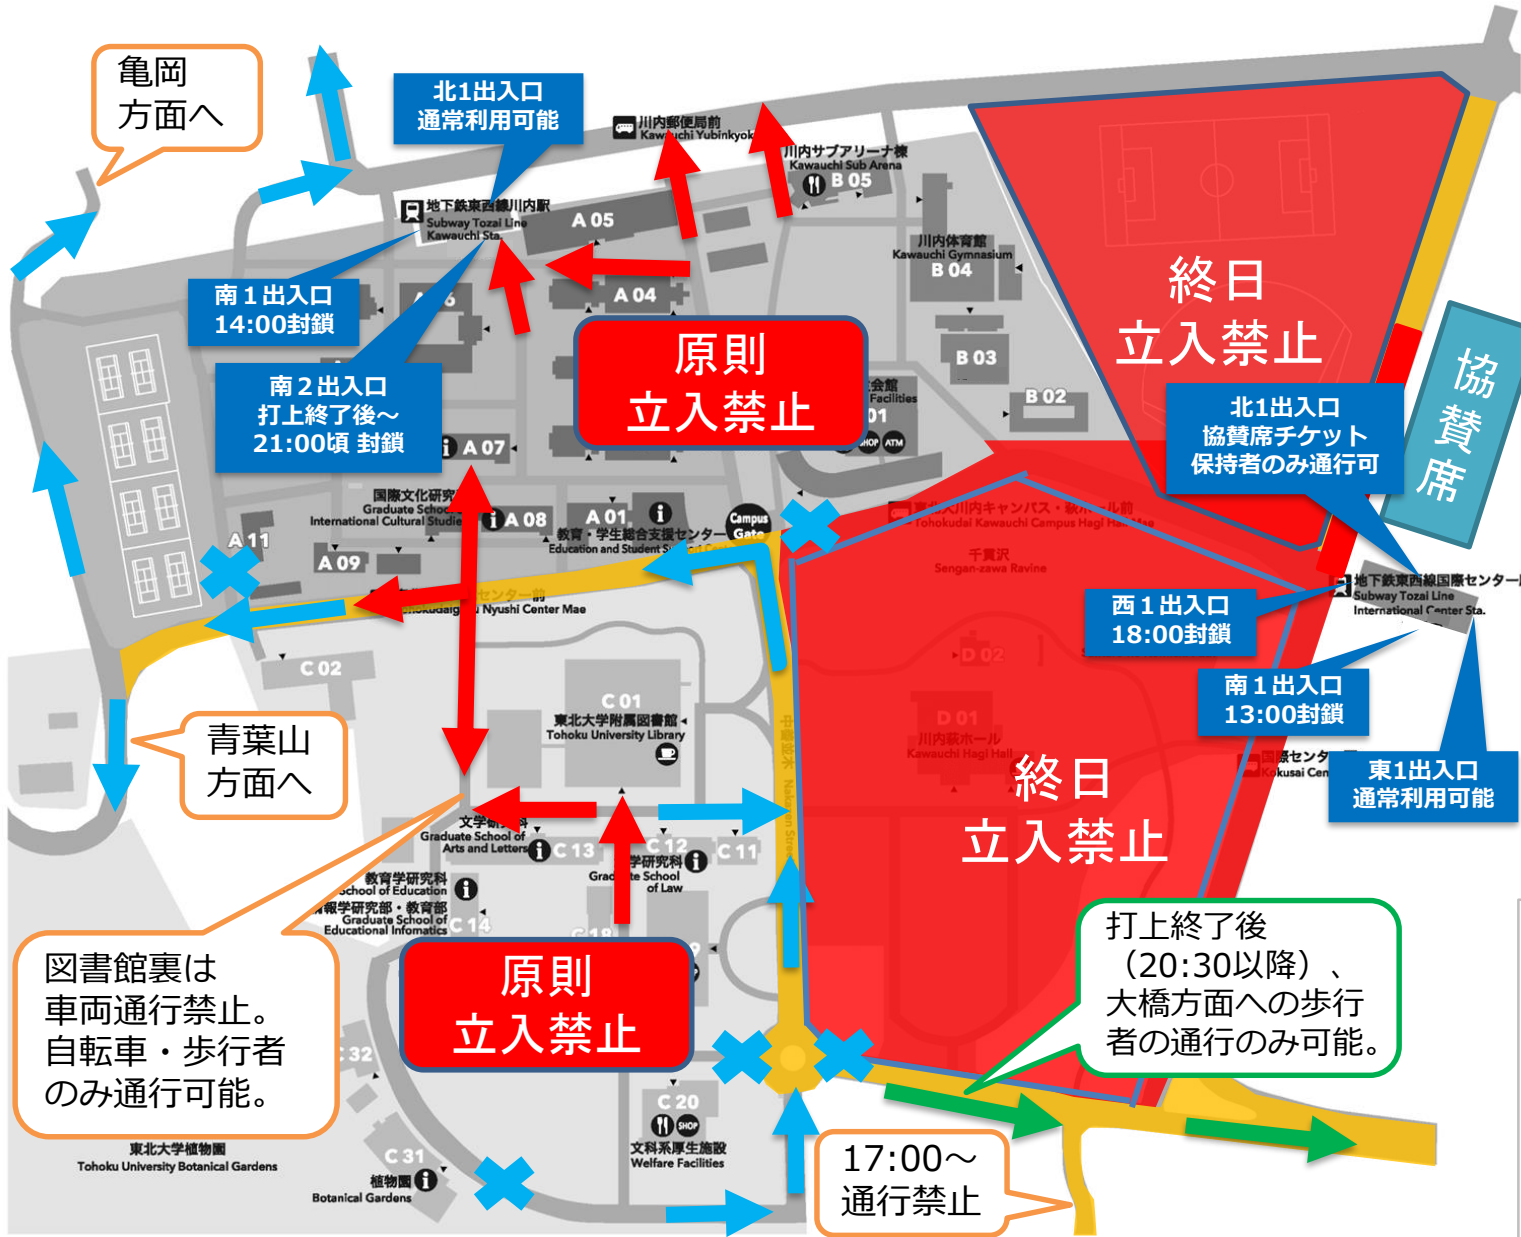

# 第49回仙台七夕花火祭 川内キャンパス周辺交通規制図 (18:00~21:30)

平成30年8月5日(日)に第49回仙台七夕花火祭が開催され、東北大学百周年記念会館(川内萩ホール)が打上場所となります。当日は、川内キャンパスが立入禁止となり、周辺道路も交通規制の対象となります。みなさまにはご不便をおかけしますが、何卒ご理解とご協力を賜りますよう、お願い申し上げます。

## <ご注意とお願い>

1. 交通規制時間は18:00~21:30です。
2. 交通規制中は大橋・青葉城址方面には車両での通行ができません。
3. 交通規制中に川内北~南キャンパス間を移動する歩行者は図書館裏を迂回して下さい。車両は中善並木通から扇坂を西側へ移動して下さい。
4. 花火打上げのため立入禁止区域内への進入はできません。
5. 大学構内への関係者以外の進入を防ぐため当日は身分証明書の提示を求めます。職員証・学生証を携帯して下さい。
6. 川内駅の利用について北1出入口は通常利用可能、南1出入口は封鎖、南2出入口は打上終了後~21:00頃封鎖します。
7. 国際センター駅の利用について西1・南1出入口は封鎖、東1出入口は通常利用可能、北1出入口は協賛席チケット保持者のみ通行可です。

	歩行者帰宅動線①
	歩行者帰宅動線②
	車両帰宅動線
	立入禁止
	通行禁止 全車両・歩行者 (帰宅動線のみ通行可)
	車両進入禁止

図書館裏は車両通行禁止。自転車・歩行者のみ通行可能。

打上終了後(20:30以降)、大橋方面への歩行者の通行のみ可能。

17:00~通行禁止