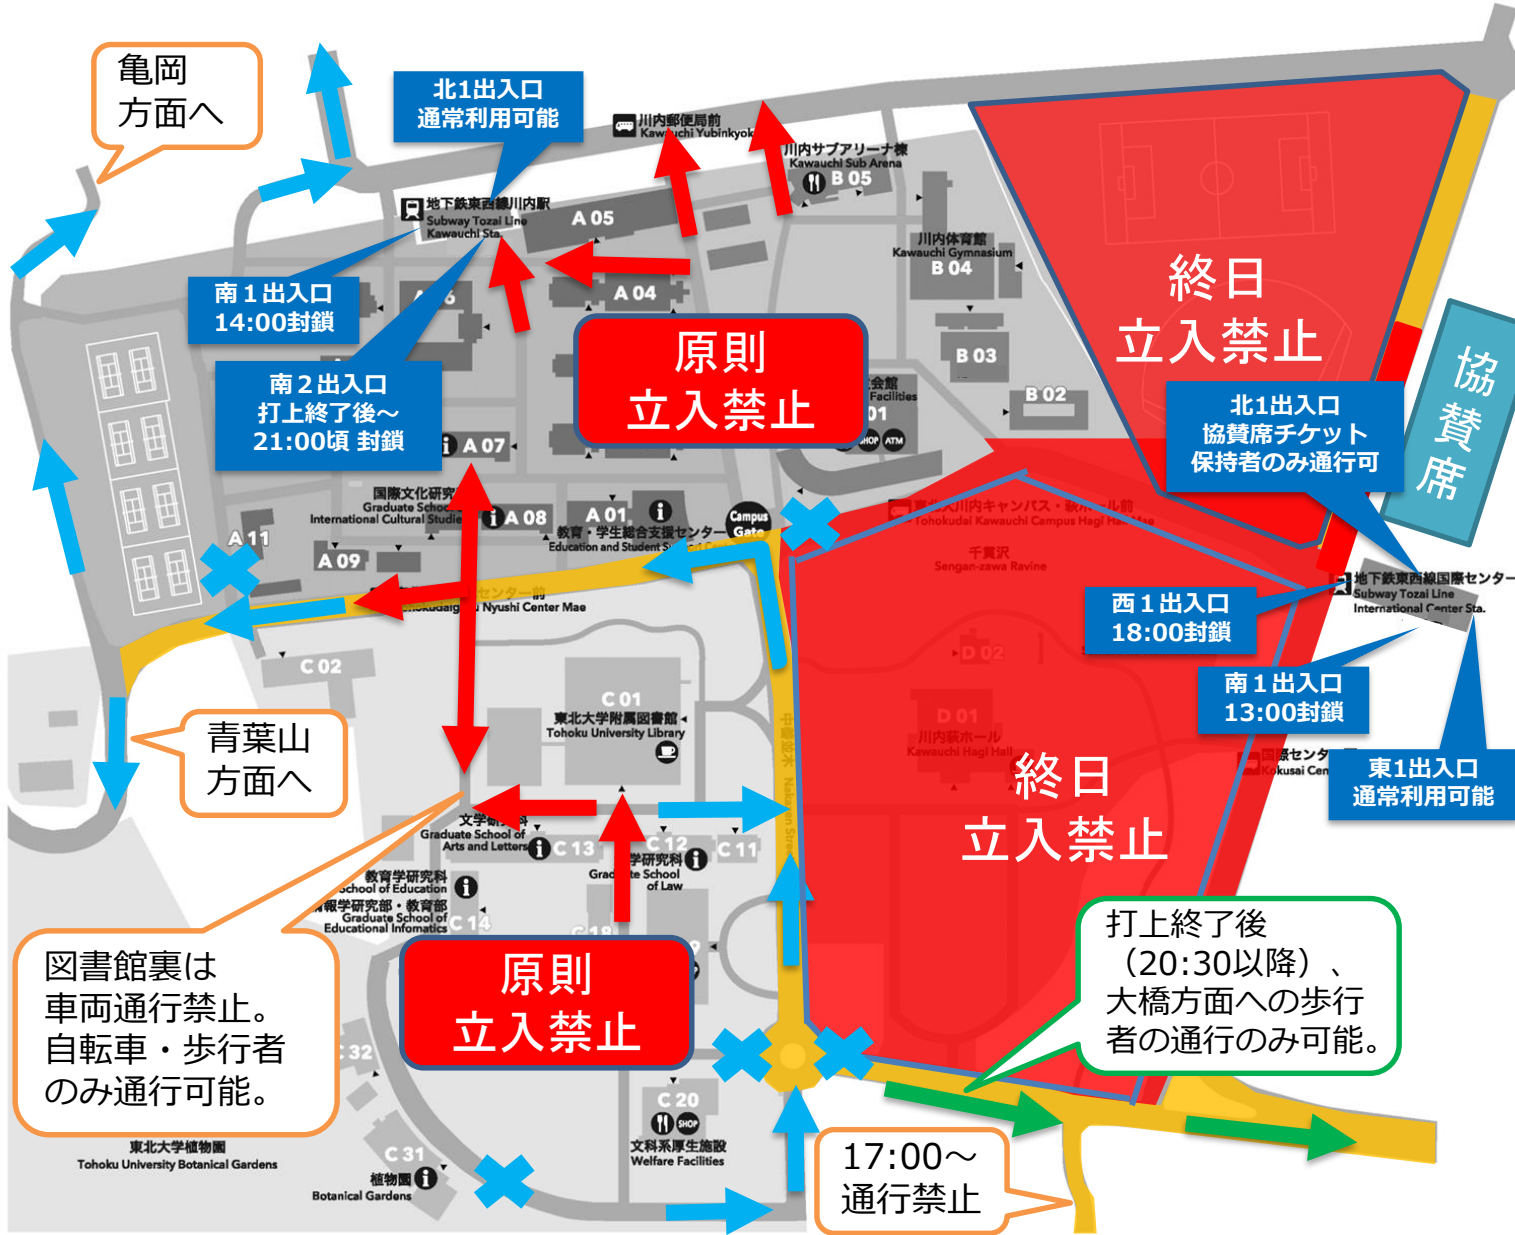

第49回仙台七夕花火祭 川内キャンパス周辺交通規制図 (18:00~21:30)

平成30年8月5日(日)に第49回仙台七夕花火祭が開催され、東北大学百周年記念会館(川内萩ホール)が打上場所となります。当日は、**川内キャンパスが立入禁止**となり、**周辺道路も交通規制の対象**となります。みなさまにはご不便をおかけしますが、何卒ご理解とご協力を賜りますよう、お願い申し上げます。

<ご注意とお願い>

1. 交通規制時間は**18:00~21:30**です。
2. 交通規制中は大橋・青葉城址方面には**車両での通行ができません**。
3. 交通規制中に川内北~南キャンパス間を移動する歩行者は図書館裏を迂回して下さい。車両は中善並木通から扇坂を西側へ移動して下さい。
4. 花火打上げのため立入禁止区域内への進入はできません。
5. 大学構内への関係者以外の進入を防ぐため当日は身分証明書の提示を求めます。**職員証・学生証**を携帯して下さい。
6. 川内駅の利用について北1出入口は通常利用可能、南1出入口は封鎖、南2出入口は打上終了後~21:00頃封鎖します。
7. 国際センター駅の利用について西1・南1出入口は封鎖、東1出入口は通常利用可能、北1出入口は協賛席チケット保持者のみ通行可です。

	歩行者帰宅動線①
	歩行者帰宅動線②
	車両帰宅動線
	立入禁止
	通行禁止 全車両・歩行者 (帰宅動線のみ通行可)
	車両進入禁止

図書館裏は車両通行禁止。自転車・歩行者のみ通行可能。

打上終了後(20:30以降)、大橋方面への歩行者の通行のみ可能。

17:00~通行禁止