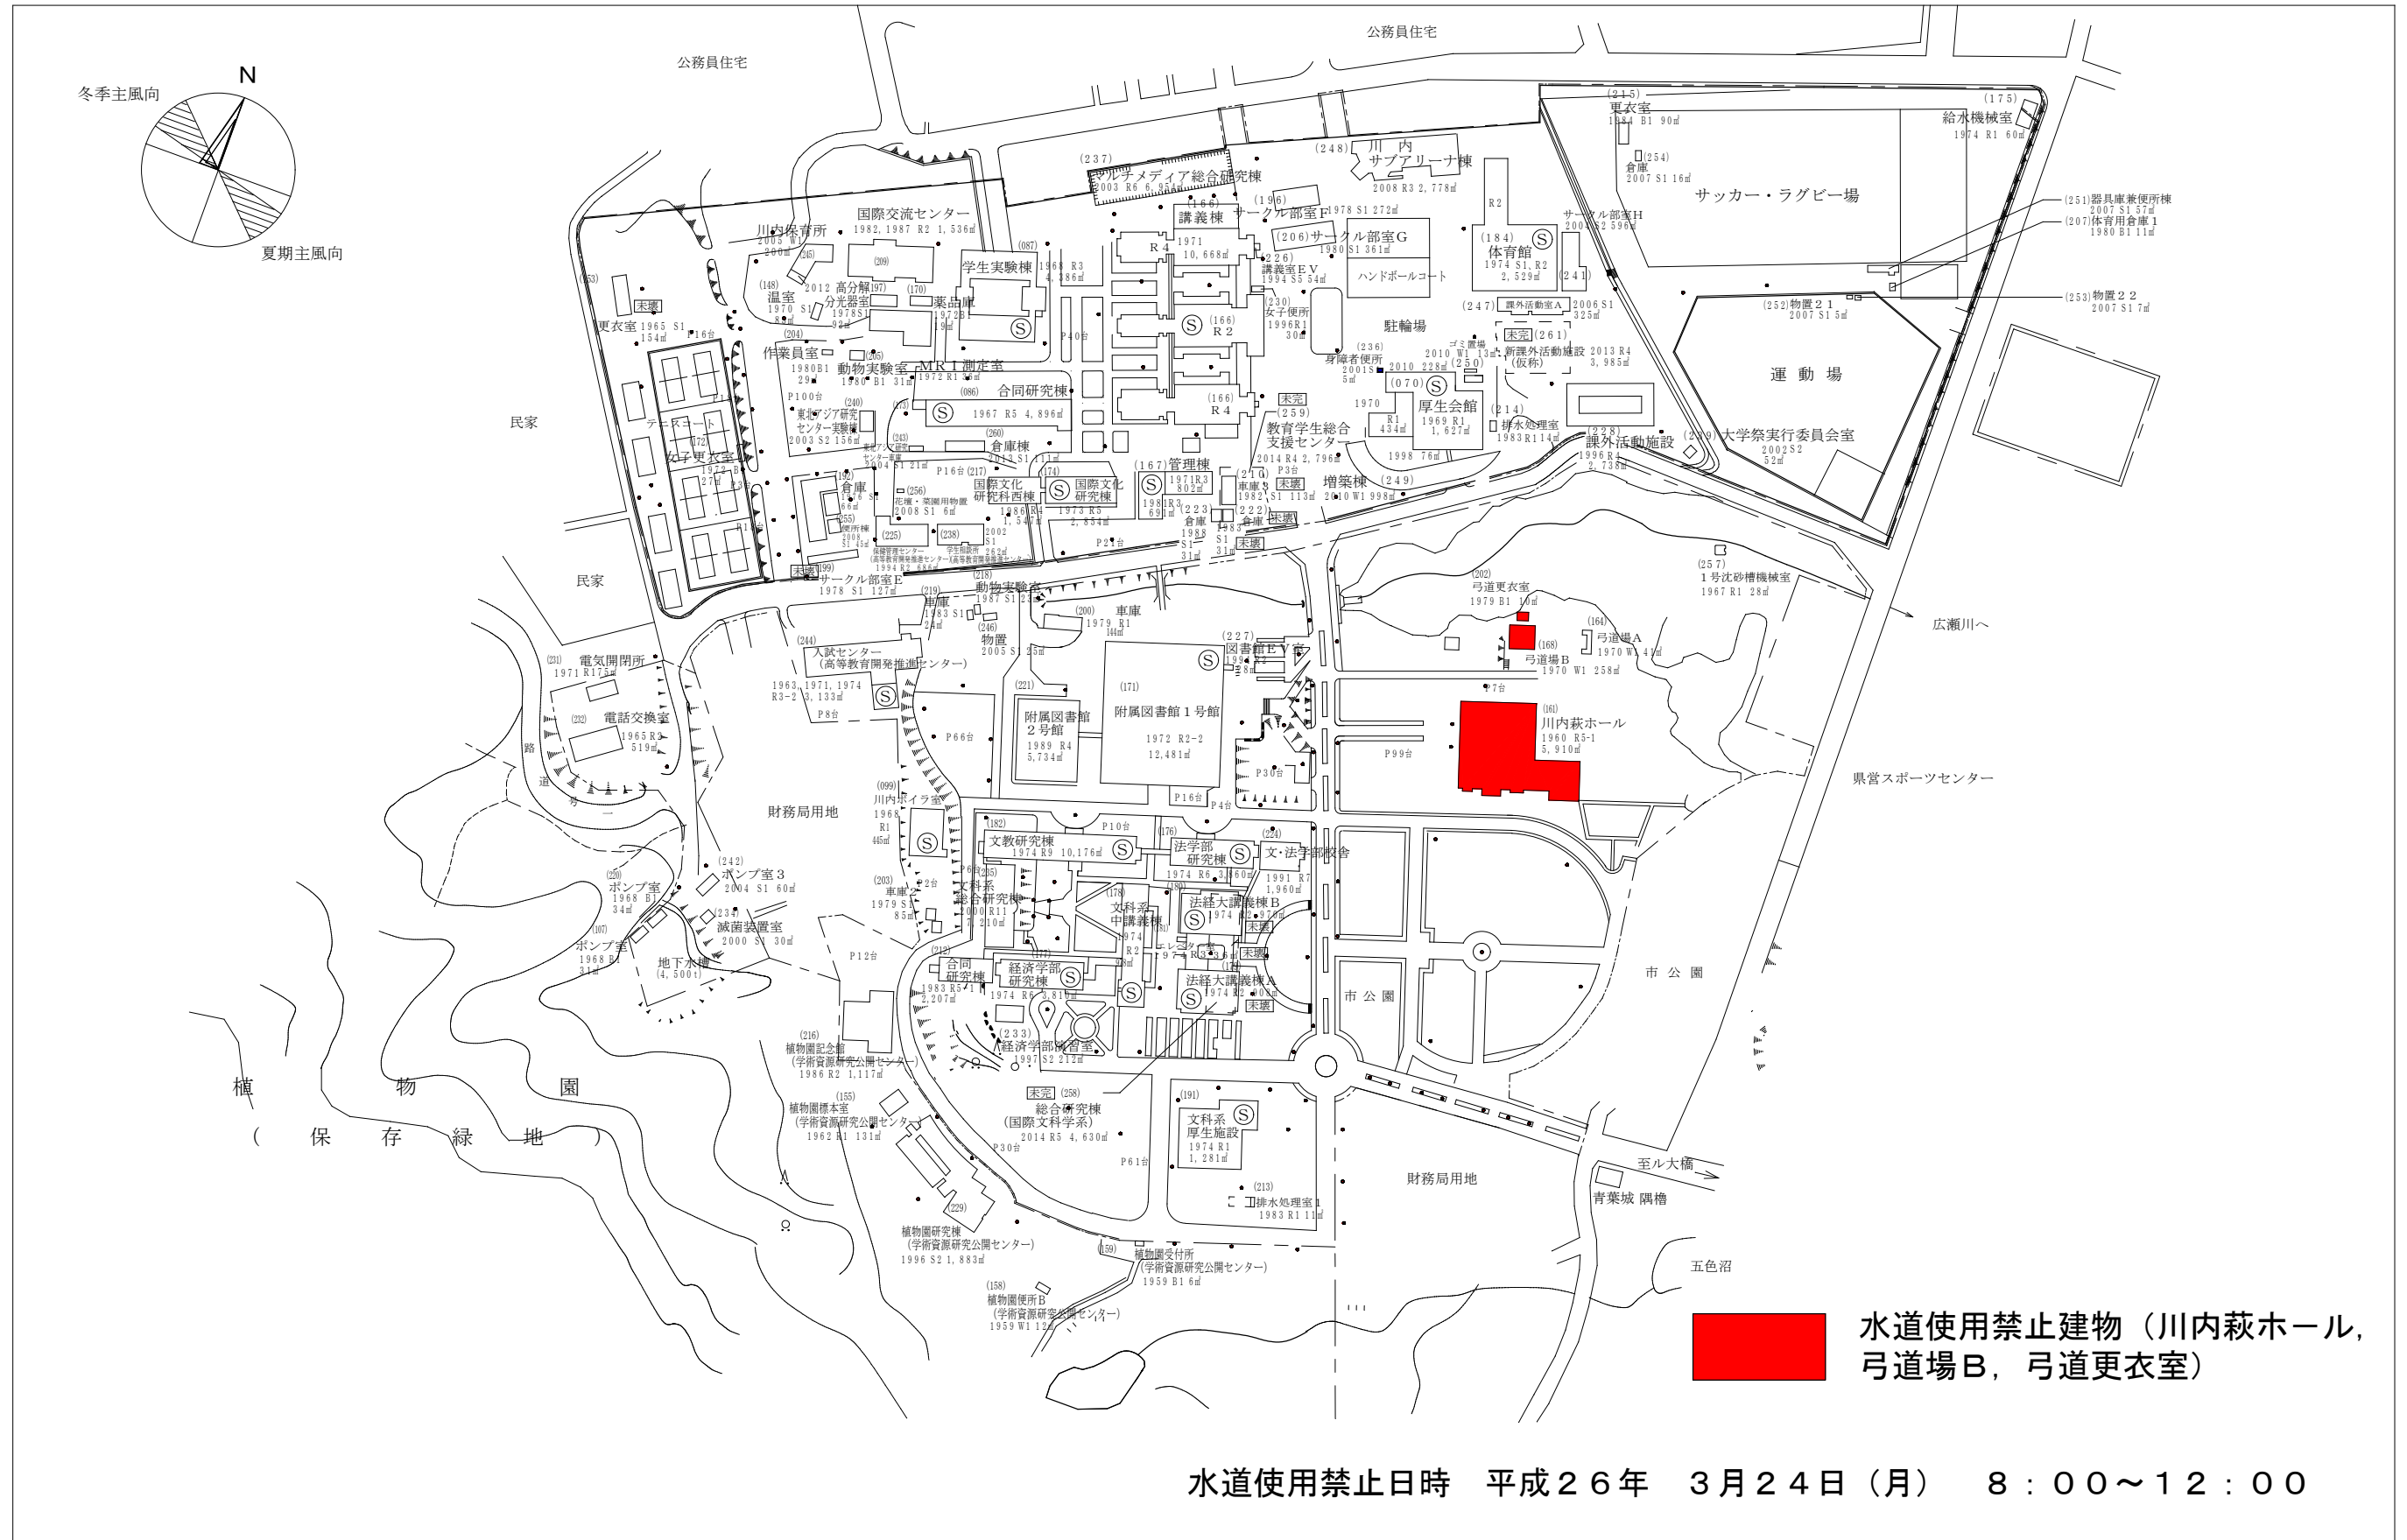

配置図

水道使用禁止日時 平成26年 3月24日（月） 8：00～12：00