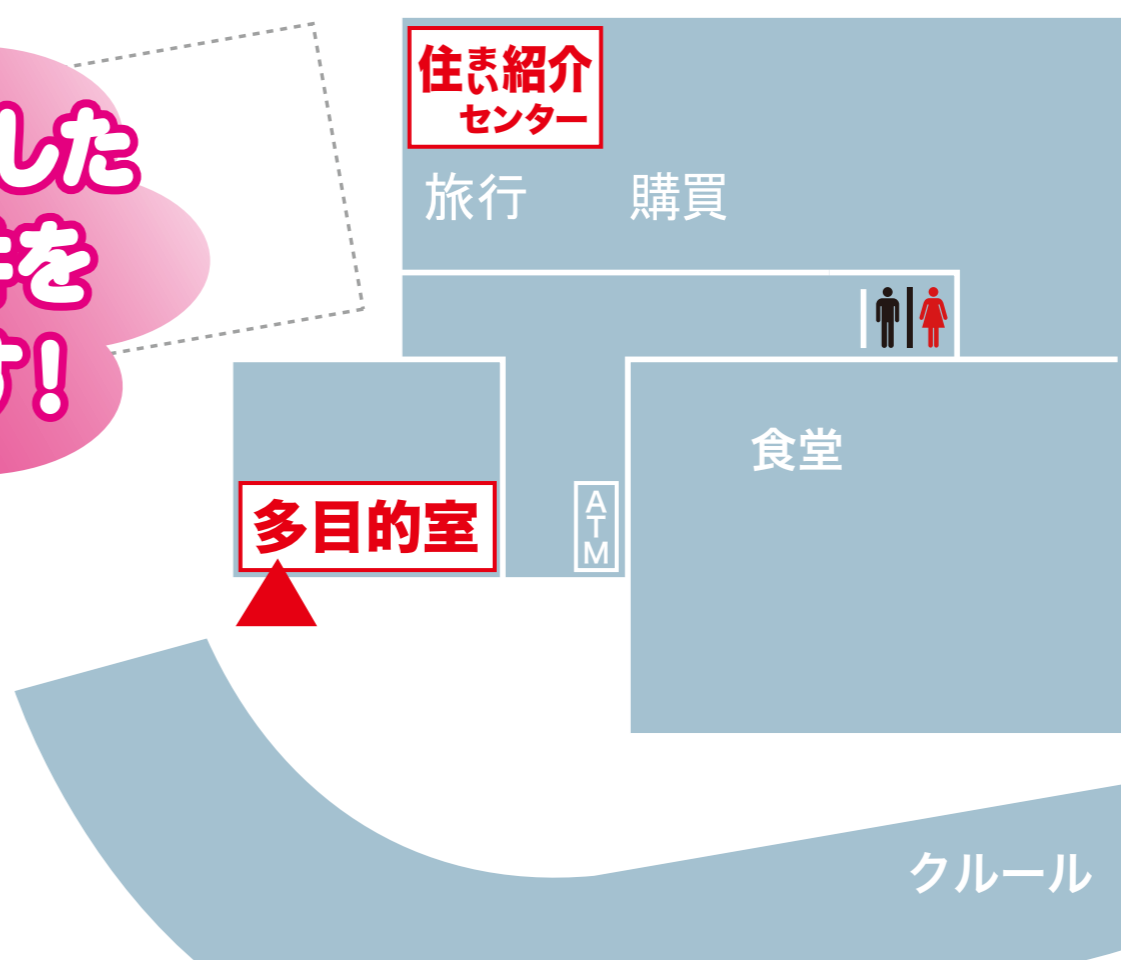

新生活サポートセンター 留学生のお部屋さがし

留学生以外も歓迎!

東北大学に留学されている方を対象に、アパート探しの特設会場を大学キャンパス内にオープンします。
沢山のお部屋を用意していますので、ぜひ一度おこしてください!

特別営業期間

7/1 **金** ~ 9/16 **金**

■ 土・日・祝日閉店 (8/13~16は閉店)

■ 受付時間 (下見の受付は15:00まで)

10:30~17:00

■ 7月 : 住まい紹介センター

■ 8~9月 : 多目的室

※寮から引越しする方、今のアパートから住み替えをする方向けの物件を多数ご用意してます。
※上記の期間以外でも川内北キャンパス厚生会館内の住まい紹介センターで対応しています。

- ・ 新型コロナウイルス感染拡大防止の為、下記右端からのご予約にご協力をお願いします。
- ・ ご来店の際には、マスク着用をお願いします。

ご来店予約はこちらから

東北大学生生活協同組合 住まい紹介センター