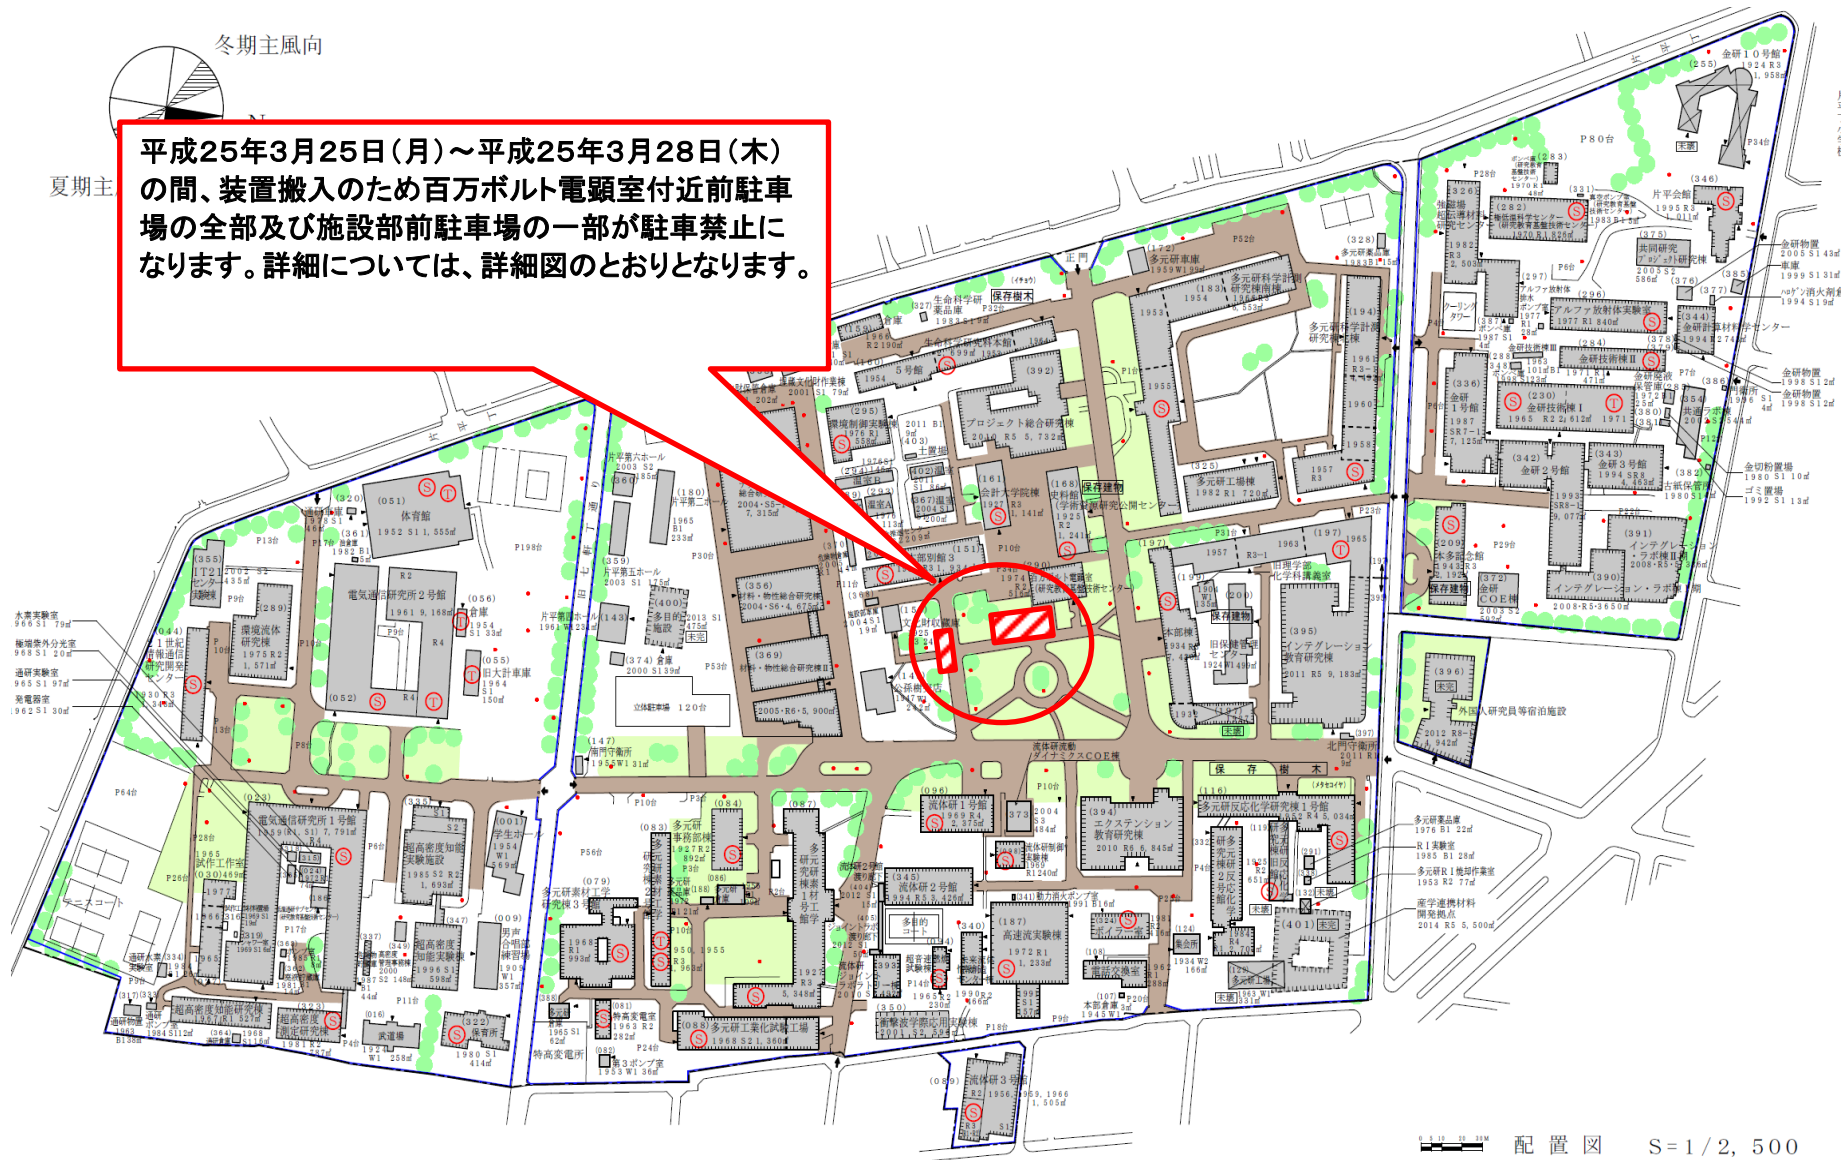

冬期主風向

夏期主

平成25年3月25日(月)～平成25年3月28日(木)の間、装置搬入のため百万ボルト電顕室付近駐車場の全部及び施設部前駐車場の一部が駐車禁止になります。詳細については、詳細図のとおりとなります。

配置図 S=1/2, 500