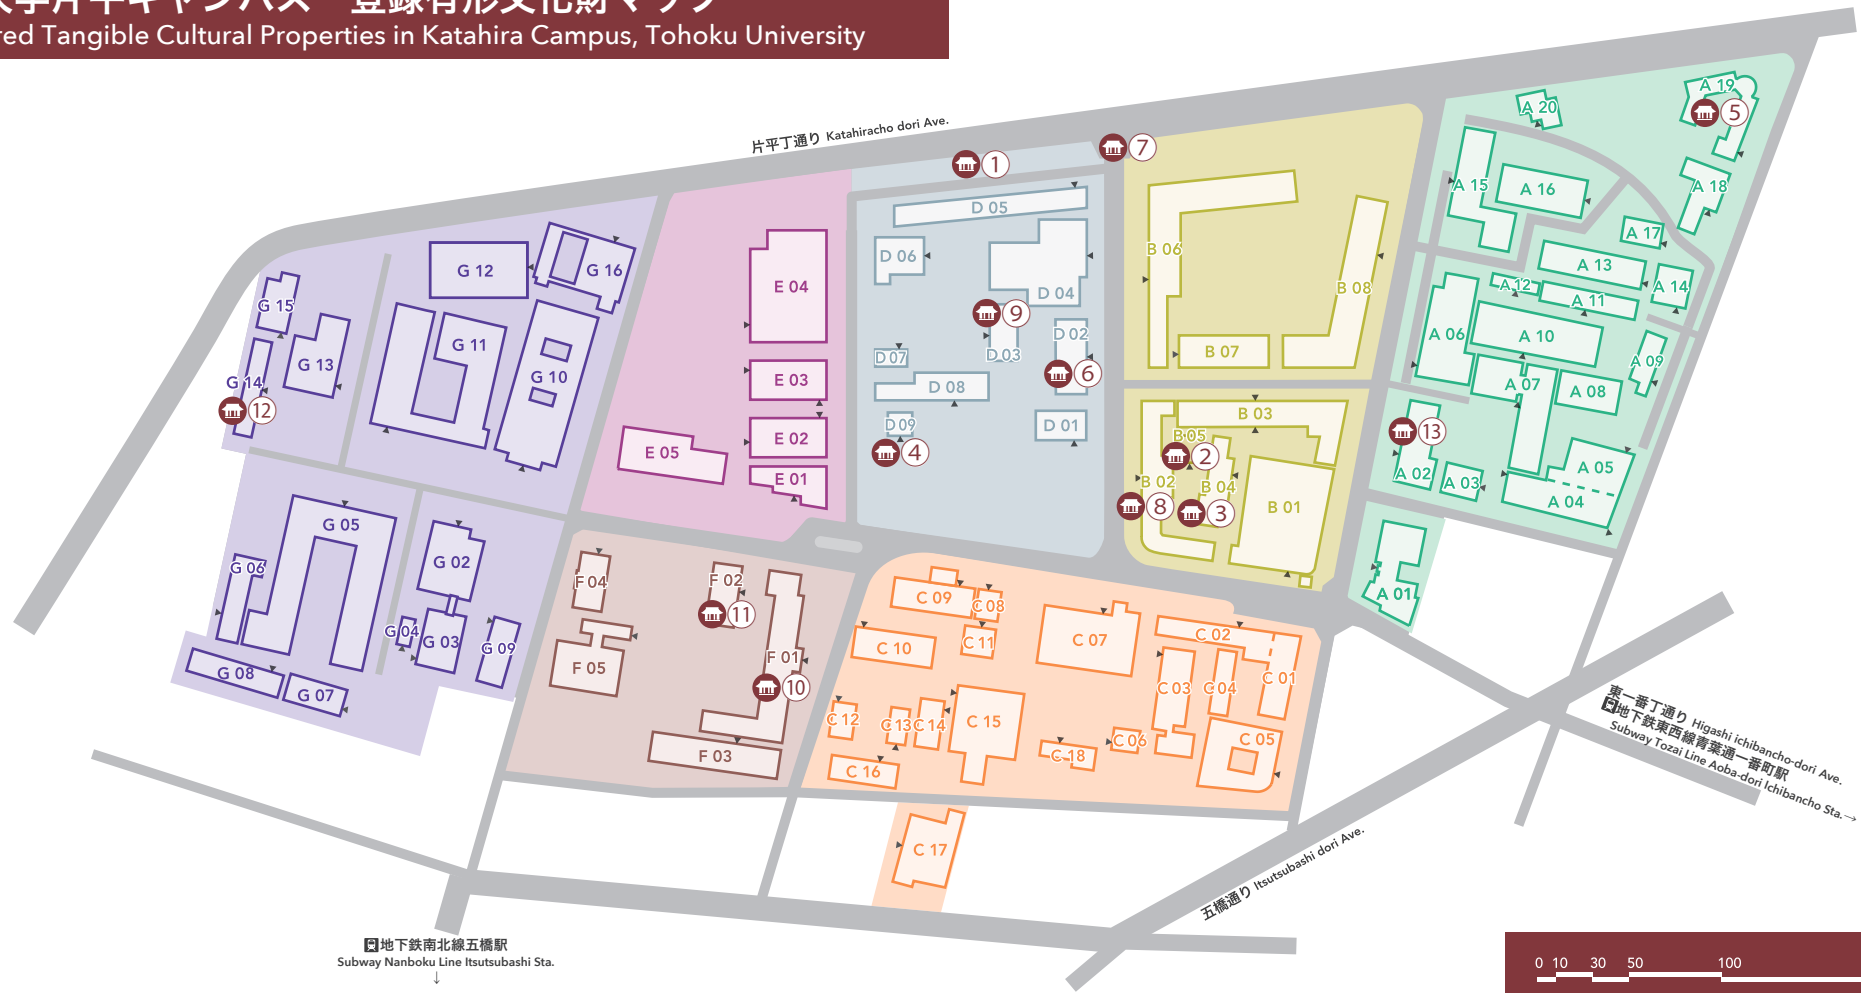

東北大学片平キャンパス 登録有形文化財マップ

Registered Tangible Cultural Properties in Katahira Campus, Tohoku University

- | | |
|---|--|
| <p>① 旧制第二高等学校正門
Main Gate of of Former Second Senior High School</p> <p>② 旧仙台医学専門学校六号教室 [B05 東北大学魯迅の階段教室]
Formerly Lecture Hall 6 of Sendai Medical College</p> <p>③ 旧仙台医学専門学校博物・理化学教室 [B04 東北大学本部棟 3]
Formerly the Natural History, Physics and Chemistry Lecture Rooms of Sendai Medical College</p> <p>④ 旧第二高等学校書庫 [D09 東北大学文化財収蔵庫]
Formerly the library stack for Japan's Second Senior High School</p> <p>⑤ 旧東北帝国大学理学部生物学教室 [A19 東北大学本部棟 7]
Formerly Faculty of Science's Biology Lecture Rooms at Tohoku Imperial University</p> <p>⑥ 旧東北帝国大学附属図書館閲覧室 [D02 東北大学史料館]
Formerly the Reading Room at Tohoku Imperial University</p> <p>⑦ 旧東北帝国大学正門 [東北大学正門]
Former Tohoku Imperial University Main Gate (Tohoku University Main Gate)</p> | <p>⑧ 旧東北帝国大学理学部化学教室棟 [B02 東北大学本部棟 1]
Formerly the Faculty of Science's Chemistry Lecture Rooms at Tohoku Imperial University</p> <p>⑨ 旧東北帝国大学法文学部第二研究室 [D03 会計大学院研究棟]
Formerly Second Building of the Faculty of Law and Literature at Tohoku Imperial University</p> <p>⑩ 旧東北帝国大学工学部機械学及び電気学教室 [F01 多元物質科学研究所 南1号館]
Formerly Engineering Faculty's Machine & Electrical Engineering Lecture Rooms at Tohoku Imperial University</p> <p>⑪ 旧東北帝国大学工学部機械学及び電気学実験室 [F02 多元物質科学研究所 事務部棟]
Formerly Engineering Faculty's Machine & Electrical Engineering Experimental Rooms at Tohoku Imperial University</p> <p>⑫ 旧仙台高等工業学校建築学科棟 [G14 21世紀情報通信研究開発センター]
Formerly Architectural Department of SKK High School</p> <p>⑬ 本多記念館 [A02 本多記念館]
Honda Memorial Hall</p> |
|---|--|